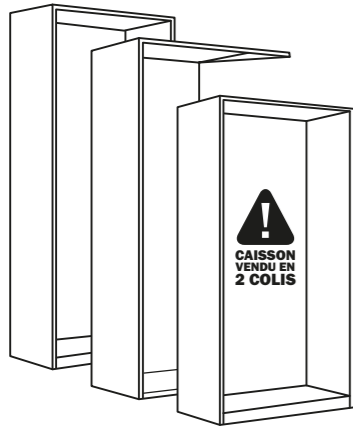

DIMENSIONS	MIROIR/BLANC
Porte : H. 245,6 x L. 77,2 cm Ép. 10 mm	5059340368597 109,00 € <small>dont: 2,00 € (EP)</small>

DIMENSIONS	MIROIR / PROFIL SILVER
Porte : H. 245,6 x L. 92,2 cm Ép. 10 mm	5059340368573 125,00 € <small>dont: 1,30 € (EP)</small>

⊕ PRATIQUE
Plusieurs accessoires pour aménager votre rangement

⊕ MODULABLE
Optimisez votre capacité de stockage avec un caisson d'angle

⊕ ESTHÉTIQUE
Un choix de coloris qui s'adapte à votre intérieur

Comment aménager votre dressing avec la solution HOMNY

Tous les éléments mesurent 58 cm de profondeur et sont disponibles dans les dimensions suivantes :

LARGEUR EN CM	HAUTEUR EN CM	
	187,5	225
L. 50	●	●
L. 100	●	●
L. 30 - Angle		●

Composition d'un placard d'angle
= 1 caisson H. 225 x L. 100 cm + 1 caisson d'angle L. 30 cm

↓ Étape 3: Aménagez votre dressing avec nos ÉTAGÈRES, TIROIRS et ACCESSOIRES*

Tous ces éléments sont adaptés sur les 2 dimensions de nos caissons.

*Seules les étagères et barre de penderie sont compatibles avec le caisson d'angle.