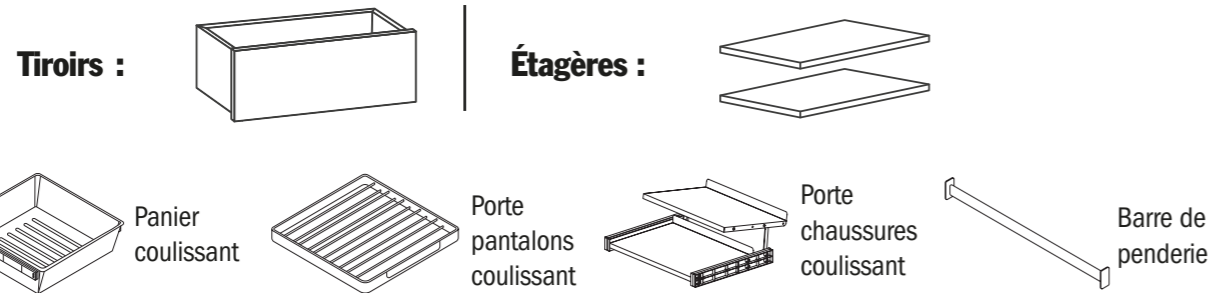

Tous les éléments mesurent 58 cm de profondeur et sont disponibles dans les dimensions suivantes :

LARGEUR EN CM	HAUTEUR EN CM	
	187,5	225
L. 50	●	●
L. 100	●	●
L. 30 - Angle		●

Composition d'un placard d'angle
= 1 caisson H. 225 x L. 100 cm + 1 caisson d'angle L. 30 cm

↓ Étape 3: Aménagez votre dressing avec nos ÉTAGÈRES, TIROIRS et ACCESSOIRES*

Tous ces éléments sont adaptés sur les 2 dimensions de nos caissons.

*Seules les étagères et barre de penderie sont compatibles avec le caisson d'angle.