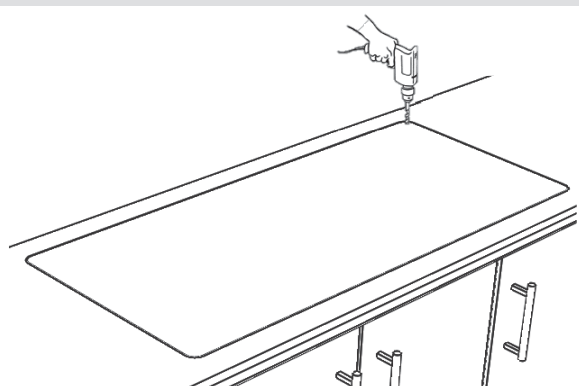

COOKE™ &LEWIS

LAVOISIER

EAN 3663602901006

EAN 3663602901013

EAN 3663602901020

Your product – Votre produit
Twoj produkt - Ваше изделие -
Su producto – Produsul
dumnevoastră - O seu produto -
Ürününüz

[01] x1

[02] x1

[03] x1

[04] x8

[05] x8

You will need – Vous aurez besoin
de - Potrzebne będą – Необходимые
инструменты - Material necesario –
Veți avea nevoie de – Precisa de -
İhtiyacınız olacaklar

01

02

[02] x1

03

04

05

06

[01] x1

* Not included
Non inclus
Nie zawiera
Не прилагается

Dahil değildir
No incluido
Não incluída
Nu este inclus

07

[03] x1

Not included
Non inclus
Nie zawiera
Не прилагается

Dahil değildir
No incluido
Não incluída
Nu este inclus

08

Lavoisier 1 Bowl and Automatic waste kit
Lavoisier 1 Cuve et vidage automatique
Lavoisier 1-komorowy i syfon automatyczny
Lavoisier — одинарная раковина и комплект
автоматической обвязки
Fregadero de 1 seno modelo Lavoisier con
desagüe automático
Chiuvet à Lavoisier cu 1 Cuvă și sifon automat
1 lavatório Lavoisier e um kit de resíduos
automático
Lavoisier 1 Kase ve Otomatik atik kiti

Rotate the waste outlet by 180° from the overflow
Retourner la bonde de 180° par rapport au trop-plein
Obróć odpływ o 180° względem otworu przelewowego
Поверните сливное отверстие на 180° от переливного
Gire el desagüe para que el tubo quede a 180° con respecto al
orificio del rebosadero
Rotiți gura de scurgere cu 180° față de supraplin
Rode a saída de resíduos 180° a partir do transbordo
Taşmadan atık çıkışı şını 180° döndürün

09

silicone
silicona
silikonu
silikon
СИЛИКОН
siliconul

10

11

[04] x8

[05] x8

40 mm

30 mm

12