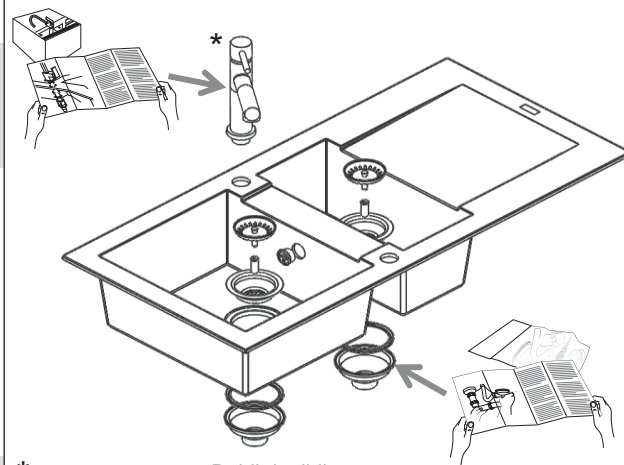

COOKE™ &LEWIS

LAVOISIER

EAN 3663602901006

EAN 3663602901013

EAN 3663602901020

Your product – Votre produit
Twoj produkt - Ваше изделие -
Su producto – Produsul
dumnevoastră - O seu produto -
Ürününüz

[01] x1

[02] x1

[03] x1

[04] x8

[05] x8

You will need – Vous aurez besoin
de - Potrzebne będą – Необходимые
инструменты - Material necesario –
Veți avea nevoie de – Precisa de -
İhtiyacınız olacaklar

01

02

[02] x1

03

04

05

06

[01] x1

* Not included
Non inclus
Nie zawiera
Не прилагается

Dahil değildir
No incluido
Não incluída
Nu este inclus

07

[03] x1

Not included
Non inclus
Nie zawiera
Не прилагается

Dahil değildir
No incluido
Não incluída
Nu este inclus

08

Lavoisier 1 Bowl and Automatic waste kit
Lavoisier 1 Cuve et vidage automatique
Lavoisier 1-komorowy i syfon automatyczny
Lavoisier — одинарная раковина и комплект
автоматической обвязки
Fregadero de 1 seno modelo Lavoisier con
desagüe automático
Chiuvet à Lavoisier cu 1 Cuvă și sifon automat
1 lavatório Lavoisier e um kit de resíduos
automático
Lavoisier 1 Kase ve Otomatik atik kiti

Rotate the waste outlet by 180° from the overflow
Retourner la bonde de 180° par rapport au trop-plein
Obróć odpływ o 180° względem otworu przelewowego
Поверните сливное отверстие на 180° от переливного
Gire el desagüe para que el tubo quede a 180° con respecto al
orificio del rebosadero
Rotiți gura de scurgere cu 180° față de supraplin
Rode a saída de resíduos 180° a partir do transbordo
Taşmadan atık çıkışı şını 180° döndürün

09

silicone
silicona
silikonu
silikon
СИЛИКОН
siliconul

10

11

[04] x8

[05] x8

40 mm

30 mm

12