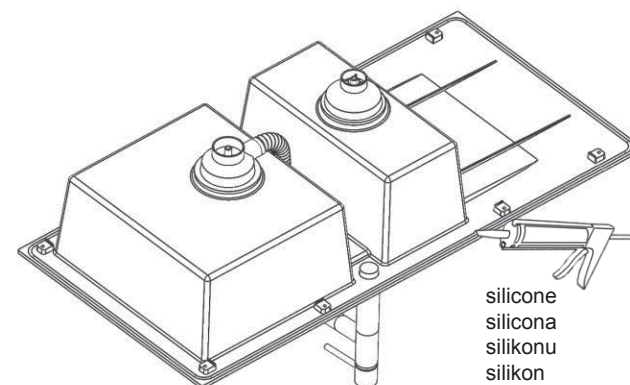

Rotate the waste outlet by 180° from the overflow
Retourner la bonde de 180° par rapport au trop-plein
Obróć odpływ o 180° względem otworu przelewowego
Поверните сливное отверстие на 180° от переливного
Gire el desagüe para que el tubo quede a 180° con respecto al
orificio del rebosadero
Rotiți gura de scurgere cu 180° față de supraplin
Rode a saída de resíduos 180° a partir do transbordo
Taşmadan atık çıkışı şını 180° döndürün

09

silicone
silicona
silikonu
silikon
СИЛИКОН
siliconul

10