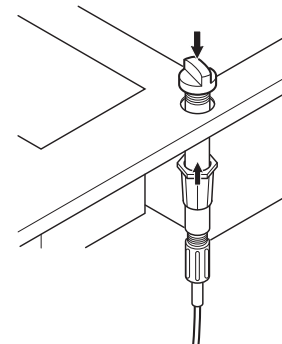

COOKE™ &LEWIS

LAVOISIER

EAN 3663602901006

EAN 3663602901013

EAN 3663602901020

Your product – Votre produit
Twoj produkt - Ваше изделие -
Su producto – Produsul
dumnevoastră - O seu produto -
Ürününüz

[01] x1

[02] x1

[03] x1

[04] x8

[05] x8

You will need – Vous aurez besoin
de - Potrzebne będą – Необходимые
инструменты - Material necesario –
Veți avea nevoie de – Precisa de -
İhtiyacınız olacaklar

01

02

[02] x1

03

04

05

06

[01] x1

* Not included
Non inclus
Nie zawiera
Не прилагается

Dahil değildir
No incluido
Não incluída
Nu este inclus

07

[03] x1

Not included
Non inclus
Nie zawiera
Не прилагается

Dahil değildir
No incluido
Não incluída
Nu este inclus

08

Lavoisier 1 Bowl and Automatic waste kit
Lavoisier 1 Cuve et vidage automatique
Lavoisier 1-komorowy i syfon automatyczny
Lavoisier — одинарная раковина и комплект
автоматической обвязки
Fregadero de 1 seno modelo Lavoisier con
desagüe automático
Chiuvet à Lavoisier cu 1 Cuvă și sifon automat
1 lavatório Lavoisier e um kit de resíduos
automático
Lavoisier 1 Kase ve Otomatik atik kiti

Rotate the waste outlet by 180° from the overflow
Retourner la bonde de 180° par rapport au trop-plein
Obróć odpływ o 180° względem otworu przelewowego
Поверните сливное отверстие на 180° от переливного
Gire el desagüe para que el tubo quede a 180° con respecto al
orificio del rebosadero
Rotiți gura de scurgere cu 180° față de supraplin
Rode a saída de resíduos 180° a partir do transbordo
Taşmadan atık çıkışı şını 180° döndürün

09

silicone
silicona
silikonu
silikon
СИЛИКОН
siliconul

10

11

[04] x8

[05] x8

40 mm

30 mm

12