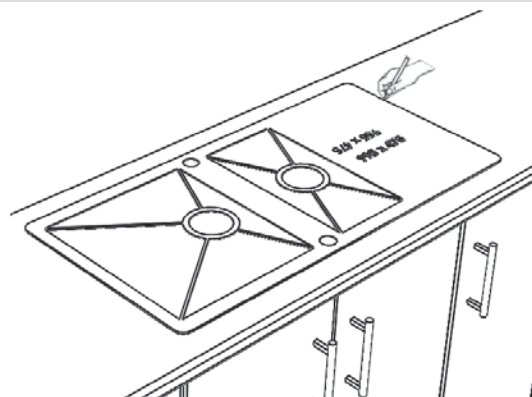

COOKE™ &LEWIS

LAVOISIER

EAN 3663602901006

EAN 3663602901013

EAN 3663602901020

Your product – Votre produit
Twoj produkt - Ваше изделие -
Su producto – Produsul
dumnevoastră - O seu produto -
Ürününüz

[01] x1

[02] x1

[03] x1

[04] x8

[05] x8

You will need – Vous aurez besoin
de - Potrzebne będą – Необходимые
инструменты - Material necesario –
Veți avea nevoie de – Precisa de -
İhtiyacınız olacaklar

01

02

[02] x1

03

04

05

06

[01] x1

* Not included
Non inclus
Nie zawiera
Не прилагается

Dahil değildir
No incluido
Não incluída
Nu este inclus

07

[03] x1

Not included
Non inclus
Nie zawiera
Не прилагается

Dahil değildir
No incluido
Não incluída
Nu este inclus

08

Lavoisier 1 Bowl and Automatic waste kit
Lavoisier 1 Cuve et vidage automatique
Lavoisier 1-komorowy i syfon automatyczny
Lavoisier — одинарная раковина и комплект
автоматической обвязки
Fregadero de 1 seno modelo Lavoisier con
desagüe automático
Chiuvet à Lavoisier cu 1 Cuvă și sifon automat
1 lavatório Lavoisier e um kit de resíduos
automático
Lavoisier 1 Kase ve Otomatik atik kiti

Rotate the waste outlet by 180° from the overflow
Retourner la bonde de 180° par rapport au trop-plein
Obróć odpływ o 180° względem otworu przelewowego
Поверните сливное отверстие на 180° от переливного
Gire el desagüe para que el tubo quede a 180° con respecto al
orificio del rebosadero
Rotiți gura de scurgere cu 180° față de supraplin
Rode a saída de resíduos 180° a partir do transbordo
Taşmadan atık çıkışı şını 180° döndürün

09

silicone
silicona
silikonu
silikon
СИЛИКОН
siliconul

10

11

[04] x8

[05] x8

40 mm

30 mm

12