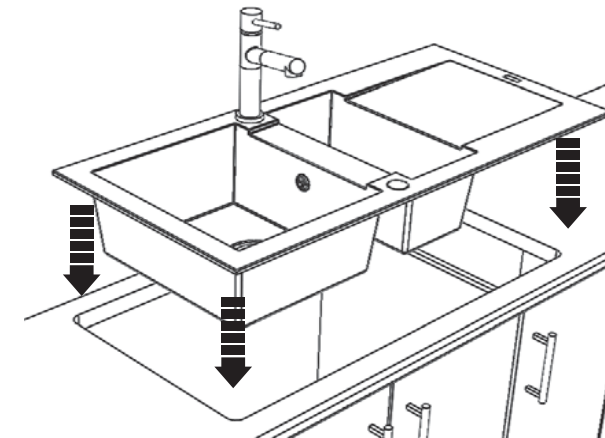

COOKE™ &LEWIS

LAVOISIER

EAN 3663602901006

EAN 3663602901013

EAN 3663602901020

Your product – Votre produit
Twoj produkt - Ваше изделие -
Su producto – Produsul
dumnevoastră - O seu produto -
Ürününüz

[01] x1

[02] x1

[03] x1

[04] x8

[05] x8

You will need – Vous aurez besoin
de - Potrzebne będą – Необходимые
инструменты - Material necesario –
Veți avea nevoie de – Precisa de -
İhtiyacınız olacaklar

01

02

[02] x1

03

04

05

06

[01] x1

* Not included
Non inclus
Nie zawiera
Не прилагается

Dahil değildir
No incluido
Não incluída
Nu este inclus

07

[03] x1

Not included
Non inclus
Nie zawiera
Не прилагается

Dahil değildir
No incluido
Não incluída
Nu este inclus

08

Lavoisier 1 Bowl and Automatic waste kit
Lavoisier 1 Cuve et vidage automatique
Lavoisier 1-komorowy i syfon automatyczny
Lavoisier — одинарная раковина и комплект
автоматической обвязки
Fregadero de 1 seno modelo Lavoisier con
desagüe automático
Chiuvet à Lavoisier cu 1 Cuvă și sifon automat
1 lavatório Lavoisier e um kit de resíduos
automático
Lavoisier 1 Kase ve Otomatik atik kiti

Rotate the waste outlet by 180° from the overflow
Retourner la bonde de 180° par rapport au trop-plein
Obróć odpływ o 180° względem otworu przelewowego
Поверните сливное отверстие на 180° от переливного
Gire el desagüe para que el tubo quede a 180° con respecto al
orificio del rebosadero
Rotiți gura de scurgere cu 180° față de supraplin
Rode a saída de resíduos 180° a partir do transbordo
Taşmadan atık çıkışı şını 180° döndürün

09

silicone
silicona
silikonu
silikon
СИЛИКОН
siliconul

10

11

[04] x8

[05] x8

40 mm

30 mm

12