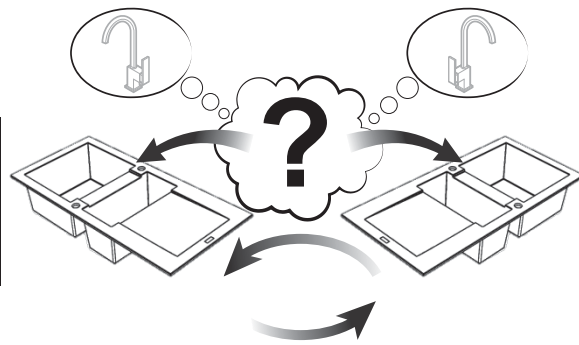

[02] x1

[03] x1

[04] x8

[05] x8

You will need – Vous aurez besoin
de - Potrzebne będą – Необходимые
инструменты - Material necesario –
Veți avea nevoie de – Precisa de -
İhtiyacınız olacaklar

01

02

[02] x1

03

04

05

06

[01] x1

* Not included
Non inclus
Nie zawiera
Не прилагается

Dahil değildir
No incluido
Não incluída
Nu este inclus

07

[03] x1

Not included
Non inclus
Nie zawiera
Не прилагается

Dahil değildir
No incluido
Não incluída
Nu este inclus

08

Lavoisier 1 Bowl and Automatic waste kit
Lavoisier 1 Cuve et vidage automatique
Lavoisier 1-komorowy i syfon automatyczny
Lavoisier — одинарная раковина и комплект
автоматической обвязки
Fregadero de 1 seno modelo Lavoisier con
desagüe automático
Chiuvet à Lavoisier cu 1 Cuvă și sifon automat
1 lavatório Lavoisier e um kit de resíduos
automático
Lavoisier 1 Kase ve Otomatik atik kiti

Rotate the waste outlet by 180° from the overflow
Retourner la bonde de 180° par rapport au trop-plein
Obróć odpływ o 180° względem otworu przelewowego
Поверните сливное отверстие на 180° от переливного
Gire el desagüe para que el tubo quede a 180° con respecto al
orificio del rebosadero
Rotiți gura de scurgere cu 180° față de supraplin
Rode a saída de resíduos 180° a partir do transbordo
Taşmadan atık çıkışı şını 180° döndürün