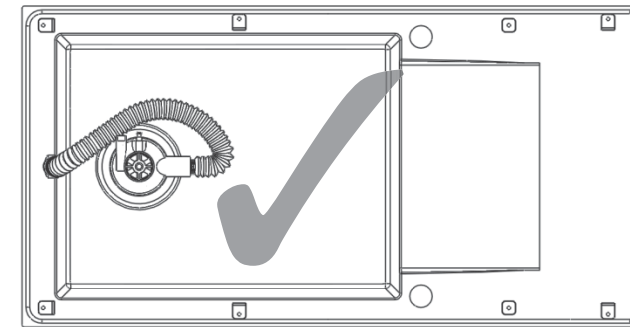

[03] x1

Not included
Non inclus
Nie zawiera
Не прилагается

Dahil değildir
No incluido
Não incluída
Nu este inclus

08

Lavoisier 1 Bowl and Automatic waste kit
Lavoisier 1 Cuve et vidage automatique
Lavoisier 1-komorowy i syfon automatyczny
Lavoisier — одинарная раковина и комплект
автоматической обвязки
Fregadero de 1 seno modelo Lavoisier con
desagüe automático
Chiuvet à Lavoisier cu 1 Cuvă și sifon automat
1 lavatório Lavoisier e um kit de resíduos
automático
Lavoisier 1 Kase ve Otomatik atik kiti

Rotate the waste outlet by 180° from the overflow
Retourner la bonde de 180° par rapport au trop-plein
Obróć odpływ o 180° względem otworu przelewowego
Поверните сливное отверстие на 180° от переливного
Gire el desagüe para que el tubo quede a 180° con respecto al
orificio del rebosadero
Rotiți gura de scurgere cu 180° față de supraplin
Rode a saída de resíduos 180° a partir do transbordo
Taşmadan atık çıkışı şını 180° döndürün