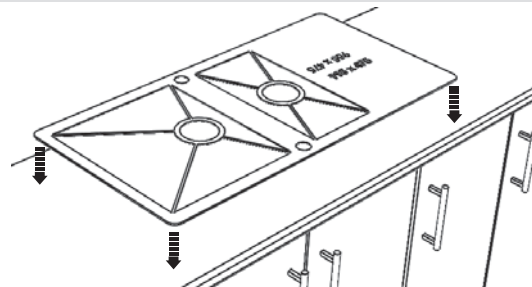

02

[02] x1

03